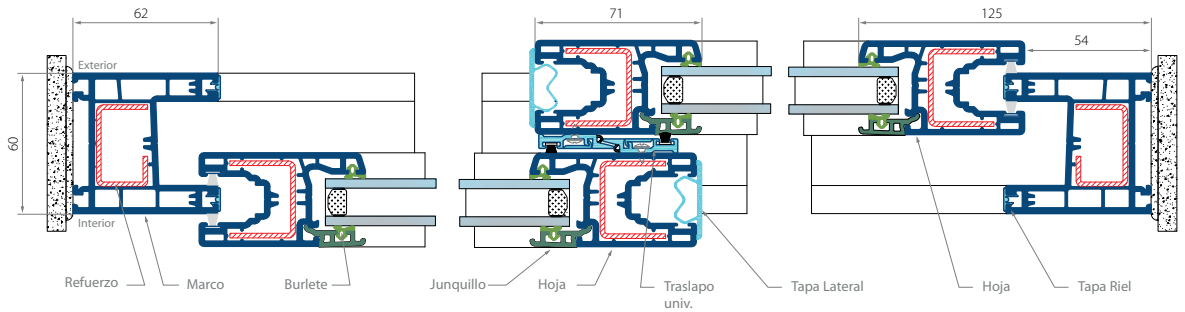

PERFILES PARA PUERTAS Y VENTANAS DE PVC

VENTANA CORREDERA
ASPEN S60

TUS GRANDES SUEÑOS COMIENZAN CON LA DECISIÓN CORRECTA

VENTANA CORREDERA ASPEN S60

Perfiles:

Marco: 60 x 62 mm
 Hoja ventana: 40 x 71 mm
 Junquillo: 7 - 19.5 - 35.5 mm

Refuerzos:

Acero galvanizado marco
 Acero galvanizado hoja
 Espesor: 2 mm

Herrajes:

Cierre tipo multipunto
 carros fijos o regulables

Acristalamiento:

Vidrio simple 4 - 5 - 6 mm
 DVH 18 a 21 mm

Colores Disponibles:

Antracita Nogal Roble dorado Blanco

Medidas máx. recomendadas:

Largo 2500 mm - alto 1600 mm - Blanco
 Largo 2300 mm - alto 1500 mm - Foliado

Según NCh 888 - 550 Pa - ventana simétrica
 La relación ancho/alto está sujeta a elección del herraje,
 al peso de la hoja y condiciones de exposición del elemento.

Modelos:

CORTE B-B

CORTE A-A

Descripción

Sistema de perfiles que nos proporciona la integración del interior con el exterior cuando es requerido a través de su versatilidad de modelos sin descuidar el confort interior térmico y acústico, gracias al diseño de sus perfiles blancos o de colores, además de la ventaja de acristalamiento simple o doble.