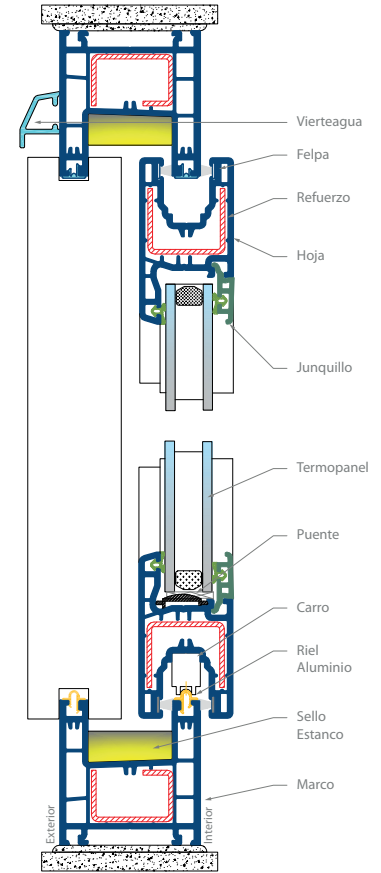

PERFILES PARA PUERTAS Y VENTANAS DE PVC

VENTANA CORREDERA
ASPEN S60

TUS GRANDES SUEÑOS COMIENZAN CON LA DECISIÓN CORRECTA

VENTANA CORREDERA ASPEN S60

Perfiles:

Marco: 60 x 62 mm
 Hoja ventana: 40 x 71 mm
 Junquillo: 7 - 19.5 - 35.5 mm

Refuerzos:

Acero galvanizado marco
 Acero galvanizado hoja
 Espesor: 2 mm

Herrajes:

Cierre tipo multipunto
 carros fijos o regulables

Acristalamiento:

Vidrio simple 4 - 5 - 6 mm
 DVH 18 a 21 mm

Colores Disponibles:

Antracita Nogal Roble dorado Blanco

Medidas máx. recomendadas:

Largo 2500 mm - alto 1600 mm - Blanco
 Largo 2300 mm - alto 1500 mm - Foliado

Según NCh 888 - 550 Pa - ventana simétrica
 La relación ancho/alto está sujeta a elección del herraje,
 al peso de la hoja y condiciones de exposición del elemento.

Modelos:

CORTE B-B

CORTE A-A

Descripción

Sistema de perfiles que nos proporciona la integración del interior con el exterior cuando es requerido a través de su versatilidad de modelos sin descuidar el confort interior térmico y acústico, gracias al diseño de sus perfiles blancos o de colores, además de la ventaja de acristalamiento simple o doble.