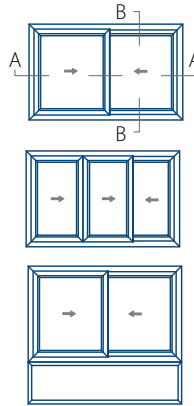

PERFILES PARA PUERTAS Y VENTANAS DE PVC

VENTANA CORREDERA
ASPEN S60

TUS GRANDES SUEÑOS COMIENZAN CON LA DECISIÓN CORRECTA

VENTANA CORREDERA ASPEN S60

Perfiles:

Marco: 60 x 62 mm
 Hoja ventana: 40 x 71 mm
 Junquillo: 7 - 19.5 - 35.5 mm

Refuerzos:

Acero galvanizado marco
 Acero galvanizado hoja
 Espesor: 2 mm

Herrajes:

Cierre tipo multipunto
 carros fijos o regulables

Acristalamiento:

Vidrio simple 4 - 5 - 6 mm
 DVH 18 a 21 mm

Colores Disponibles:

Antracita Nogal Roble dorado Blanco

Medidas máx. recomendadas:

Largo 2500 mm - alto 1600 mm - Blanco
 Largo 2300 mm - alto 1500 mm - Foliado

Según NCh 888 - 550 Pa - ventana simétrica
 La relación ancho/alto está sujeta a elección del herraje,
 al peso de la hoja y condiciones de exposición del elemento.

Modelos:

CORTE B-B

CORTE A-A

Descripción

Sistema de perfiles que nos proporciona la integración del interior con el exterior cuando es requerido a través de su versatilidad de modelos sin descuidar el confort interior térmico y acústico, gracias al diseño de sus perfiles blancos o de colores, además de la ventaja de acristalamiento simple o doble.