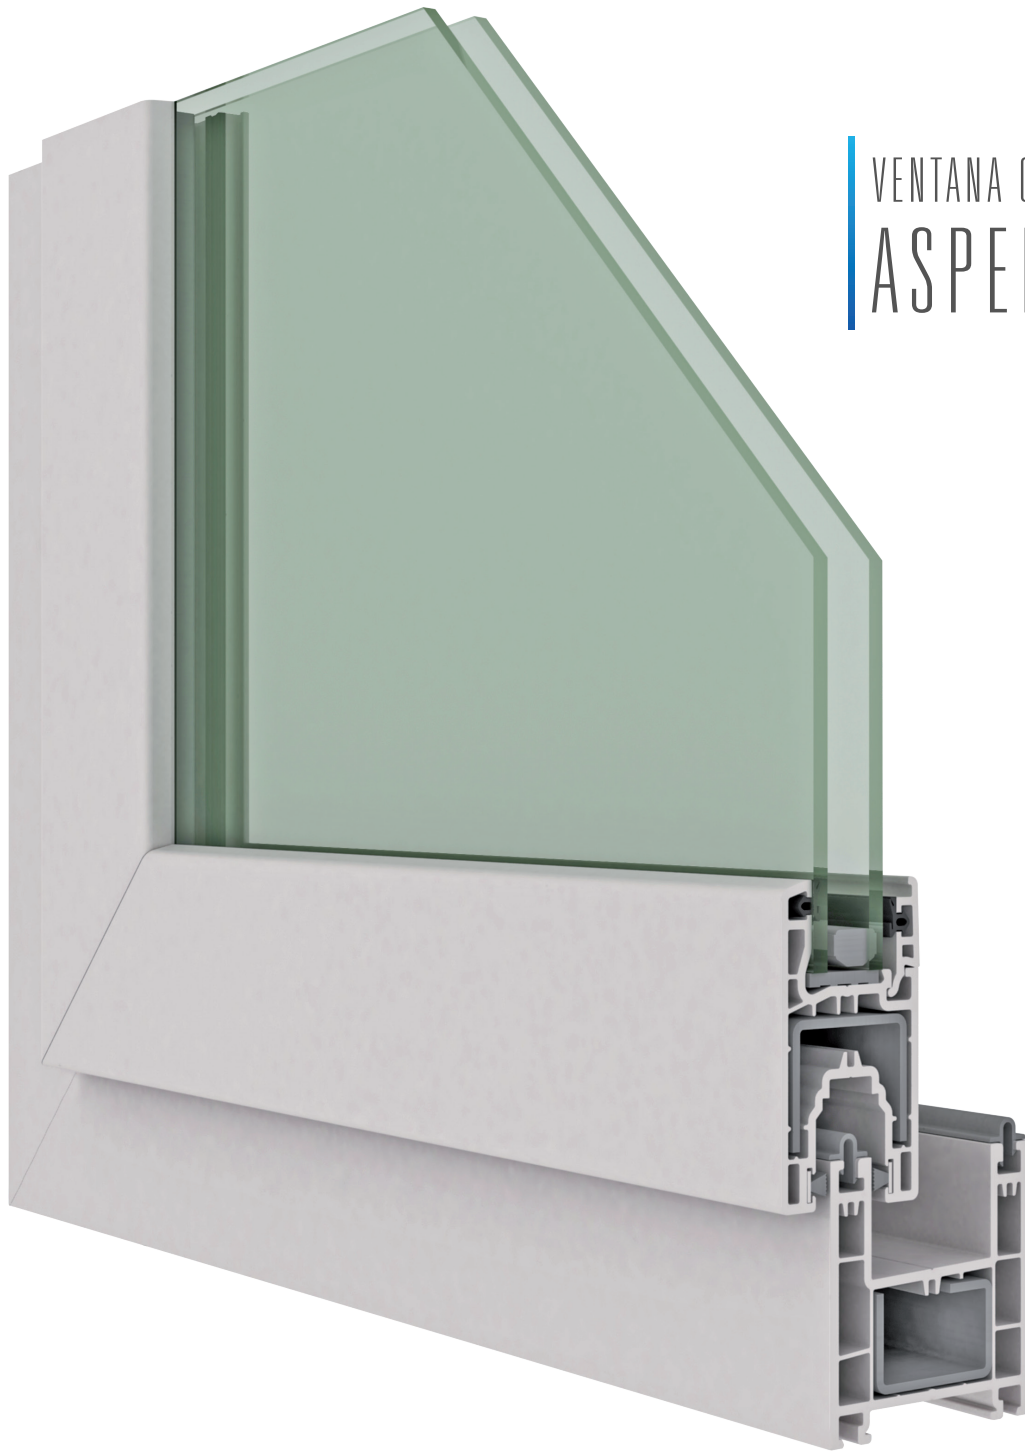

PERFILES PARA PUERTAS Y VENTANAS DE PVC

VENTANA CORREDERA
ASPEN S60

TUS GRANDES SUEÑOS COMIENZAN CON LA DECISIÓN CORRECTA

VENTANA CORREDERA ASPEN S60

Perfiles:

Marco: 60 x 62 mm
 Hoja ventana: 40 x 71 mm
 Junquillo: 7 - 19.5 - 35.5 mm

Refuerzos:

Acero galvanizado marco
 Acero galvanizado hoja
 Espesor: 2 mm

Herrajes:

Cierre tipo multipunto
 carros fijos o regulables

Acristalamiento:

Vidrio simple 4 - 5 - 6 mm
 DVH 18 a 21 mm

Colores Disponibles:

Antracita Nogal Roble dorado Blanco

Medidas máx. recomendadas:

Largo 2500 mm - alto 1600 mm - Blanco
 Largo 2300 mm - alto 1500 mm - Foliado

Según NCh 888 - 550 Pa - ventana simétrica
 La relación ancho/alto está sujeta a elección del herraje,
 al peso de la hoja y condiciones de exposición del elemento.

Modelos:

CORTE B-B

CORTE A-A

Descripción

Sistema de perfiles que nos proporciona la integración del interior con el exterior cuando es requerido a través de su versatilidad de modelos sin descuidar el confort interior térmico y acústico, gracias al diseño de sus perfiles blancos o de colores, además de la ventaja de acristalamiento simple o doble.