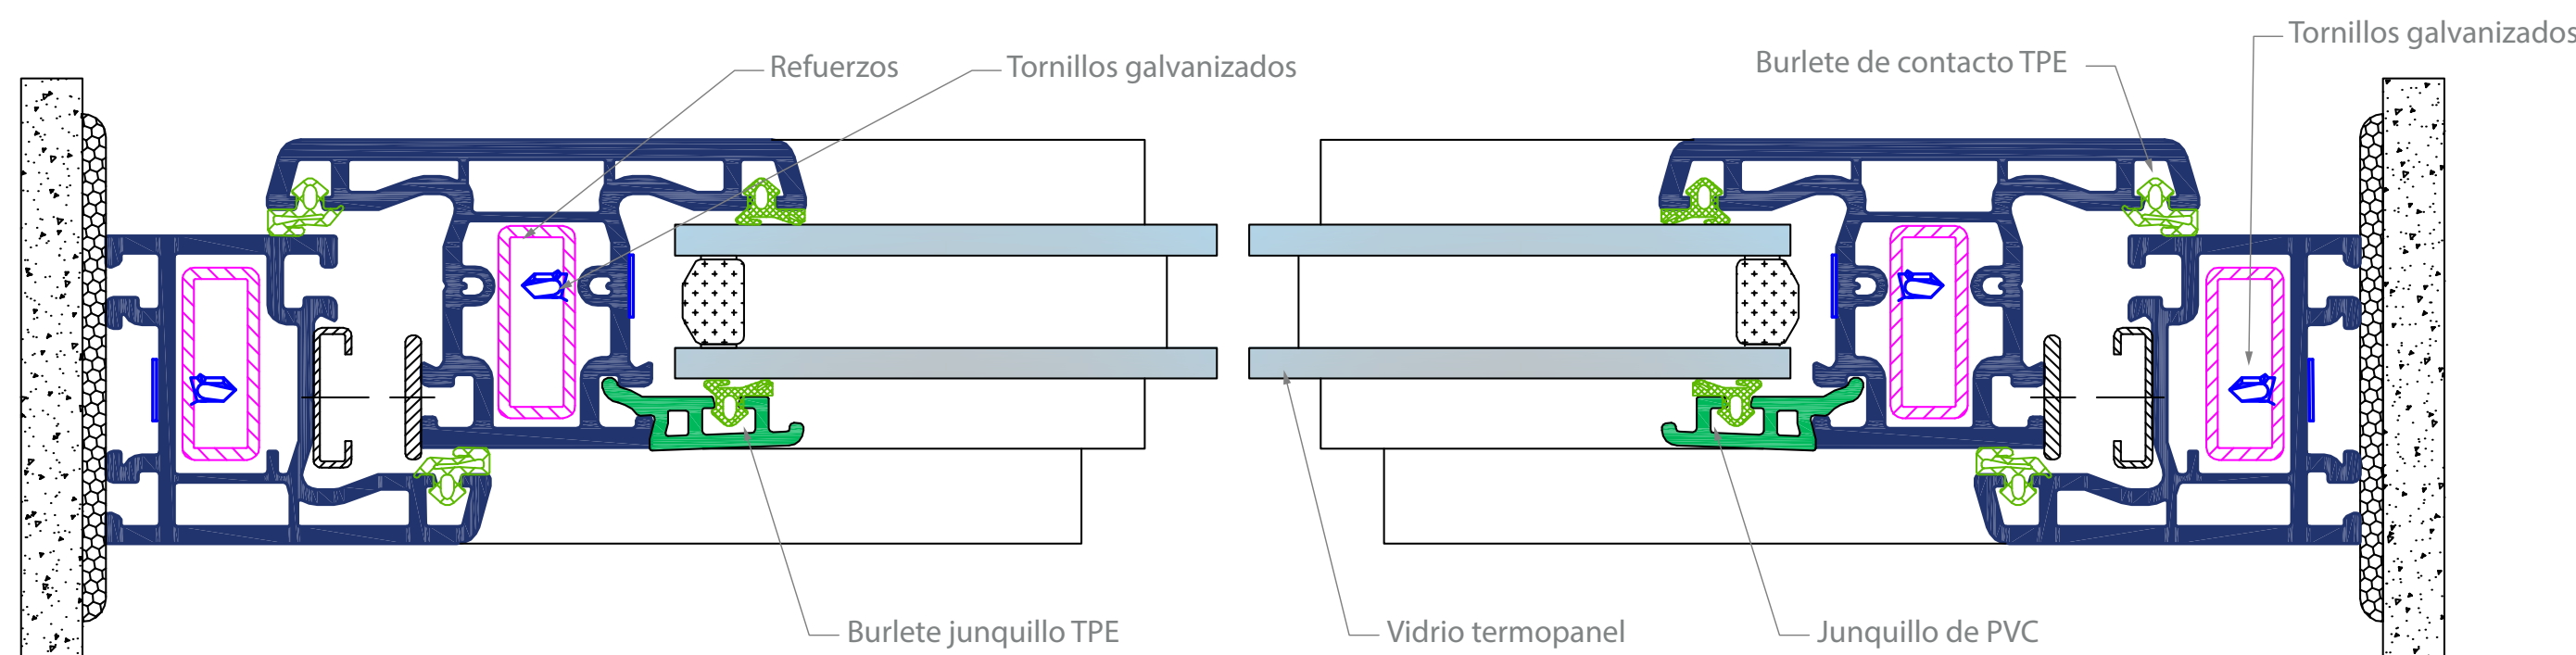

VENTANAS DE PVC

ASPEN C40: VENTANA PROYECTANTE

Eficiencia y tecnología para ambientes más confortables

¿POR QUÉ ELEGIR SISTEMA ASPEN C40?

El nuevo sistema Aspen C40, permite desarrollar elementos de doble contacto, con perfiles de menor sección (40 mm de base), lo que facilita construir ventanas de menores dimensiones, mejorando estéticamente y con excelentes terminaciones, sin hacer invasivo el PVC en vanos pequeños. Cuenta con un refuerzo de acero galvanizado homologado para perfil de marco y perfil de hoja, optimizando el corte y disminuyendo los sobrantes o retales.

Traslapa 9mm perimetralmente lo que nos garantiza un buen sello, aunque no cuenta con canal de herraje, solo sistema de cierre simple.

Colores y modelos

- Permite vidrio simple desde 4 -5 -6 y DVH de 16 a 22 mm
- Los modelos más usados son: Proyectantes, Fijos, Abatir exterior con Brazos, Compuestos.
- Aspen C40, está disponible en Blanco y Colores foliados: Antracita, Roble dorado, Nogal y Negro.

Medidas y usos recomendados

Medidas recomendadas

- 800 x 1000 mm Blanco
- 700 x 900 mm Folio

Usos recomendados

- Baños
- Cocinas
- Salas que requieran ventilación

CORTE VENTANA ASPEN C40

QUIERO QUE ME CONTACTEN