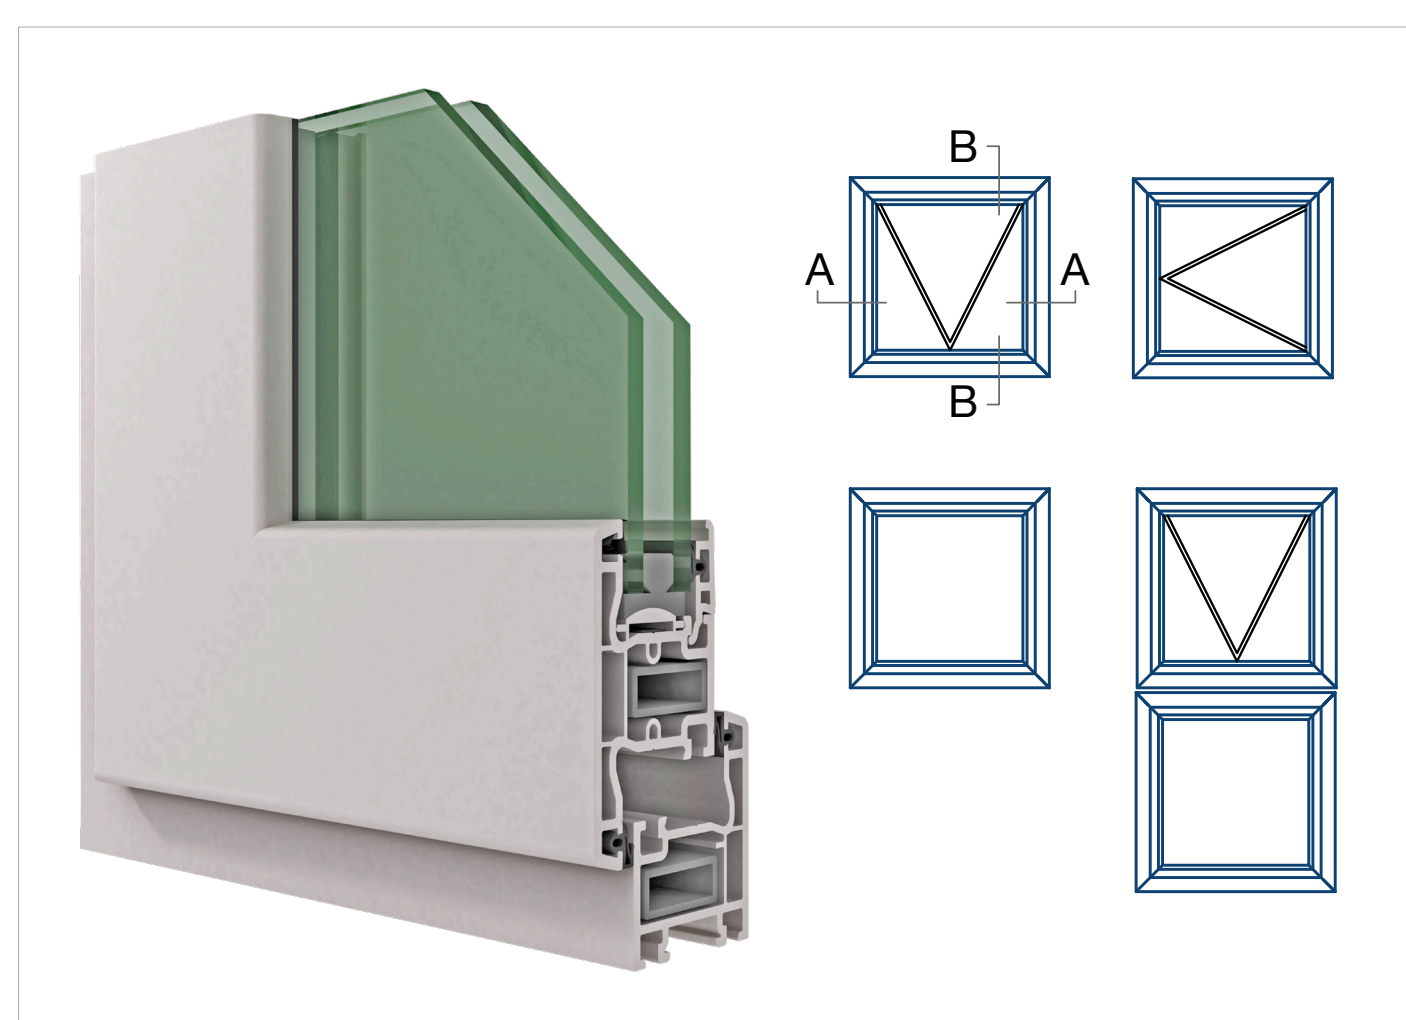

VENTANAS DE PVC

ASPEN C40: VENTANA PROYECTANTE

Eficiencia y tecnología para ambientes más confortables

¿POR QUÉ ELEGIR SISTEMA ASPEN C40?

El nuevo sistema Aspen C40, permite desarrollar elementos de doble contacto, con perfiles de menor sección (40 mm de base), lo que facilita construir ventanas de menores dimensiones, mejorando estéticamente y con excelentes terminaciones, sin hacer invasivo el PVC en vanos pequeños. Cuenta con un refuerzo de acero galvanizado homologado para perfil de marco y perfil de hoja, optimizando el corte y disminuyendo los sobrantes o retales.

DESCARGAR FICHA TÉCNICA EN PDF

CONOCE MÁS SOBRE SISTEMA ASPEN C40

Sin mecanizados especiales

Aspen C40 permite el montaje del Brazos de Proyección o Abatir estándar para PVC con caja de 13mm y fijación a refuerzo; No requiere ningún mecanizado especial para su buen funcionamiento.

Traslapa 9mm perimetralmente lo que nos garantiza un buen sello, aunque no cuenta con canal de herraje, solo sistema de cierre simple.

Colores y modelos

- Permite vidrio simple desde 4 -5 -6 y DVH de 16 a 22 mm
- Los modelos más usados son: Proyectantes, Fijos, Abatir exterior con Brazos, Compuestos.
- Aspen C40, está disponible en Blanco y Colores foliados: Antracita, Roble dorado, Nogal y Negro.

Medidas y usos recomendados

Medidas recomendadas

- 800 x 1000 mm Blanco
- 700 x 900 mm Folio

Usos recomendados

- Baños
- Cocinas
- Salas que requieran ventilación

CORTE VENTANA ASPEN C40

QUIERO QUE ME CONTACTEN